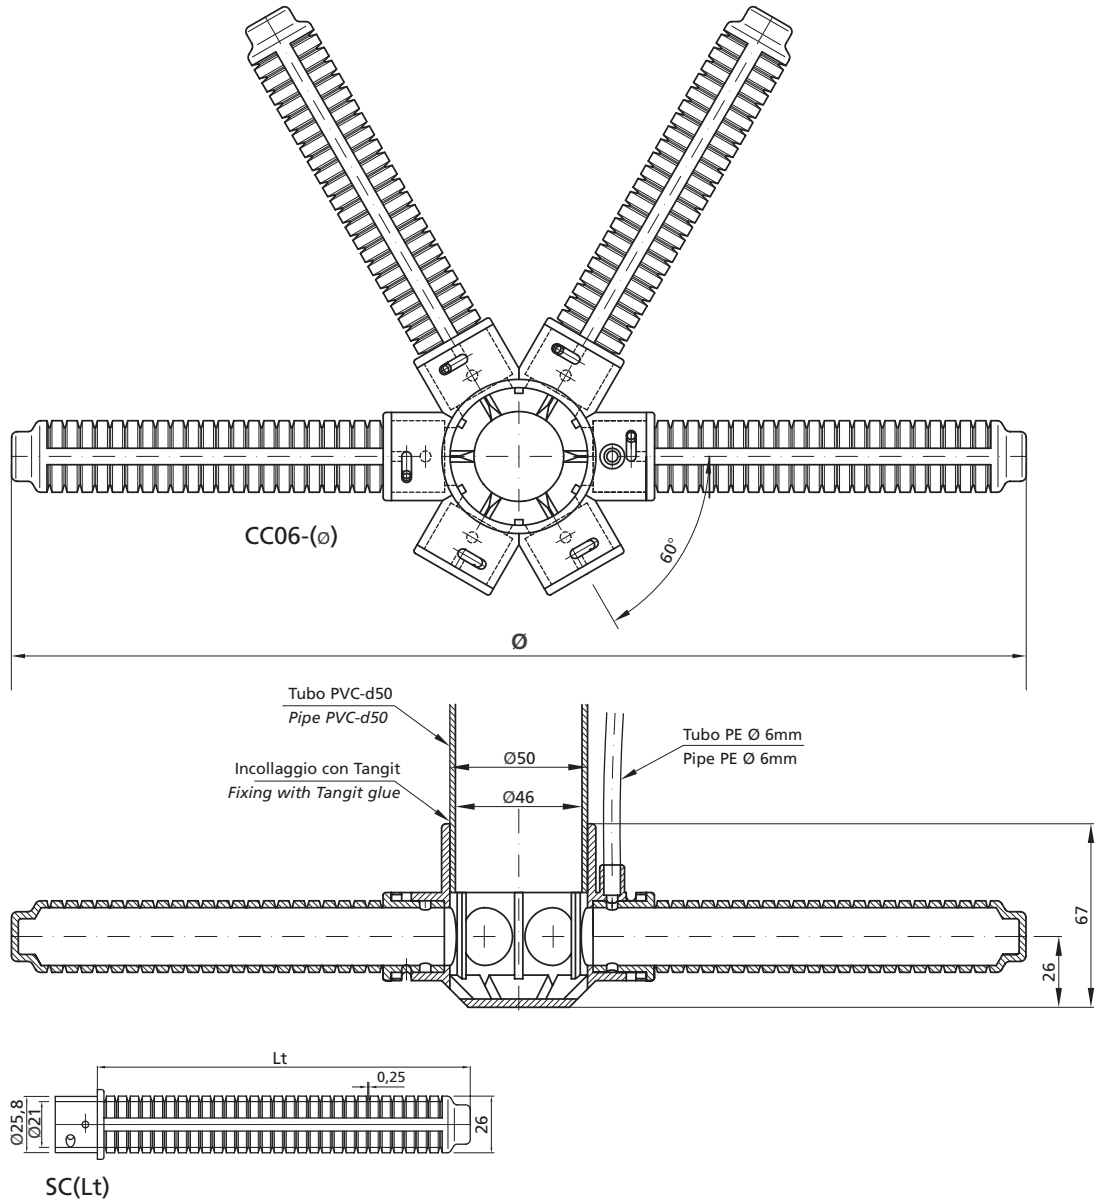

CC06

COLLETORE A 6 VIE DIRITTE - Attacco baionetta 6 WAY STRAIGHT COLLECTOR - Bayonet connection

- Distributori molto economici per filtri per piscine ed irrigazione
- *Inexpensive distributors for swimming pools and irrigation filters*

| Fessure Slot width | Lt | \emptyset |
|-----------------------|-----|-------------|
| 0.25 mm | 100 | 312 |
| | 122 | 336 |
| | 171 | 435 |
| | 200 | 494 |
| | 220 | 534 |
| | 270 | 632 |
| | 300 | 692 |

Materiale/Material: ABS - PP