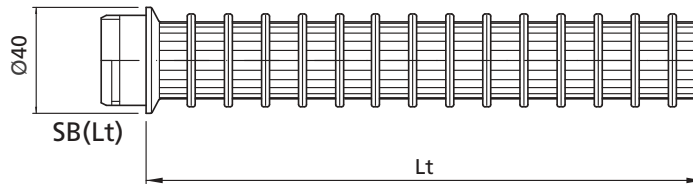

## COLLETORE A 6 VIE INCLINATE - Attacco baionetta 6 WAY ORIENTATED COLLECTOR - Bayonet connection

- Distributori economici per filtri per piscine ed irrigazione

- Inexpensive distributors for swimming pools and irrigation filters

Fessure Slot width	Lt	Ø
0.25 mm	85	260
	113	314
	143	374
	185	458
	210	510
	240	564
	270	622
	312	702
	339	756
	367	810
	397	870
	439	952
464	1005	

Materiale/Material:	ABS - PP
Ordine/Order:	CB6 - (ø) SB (Lt)