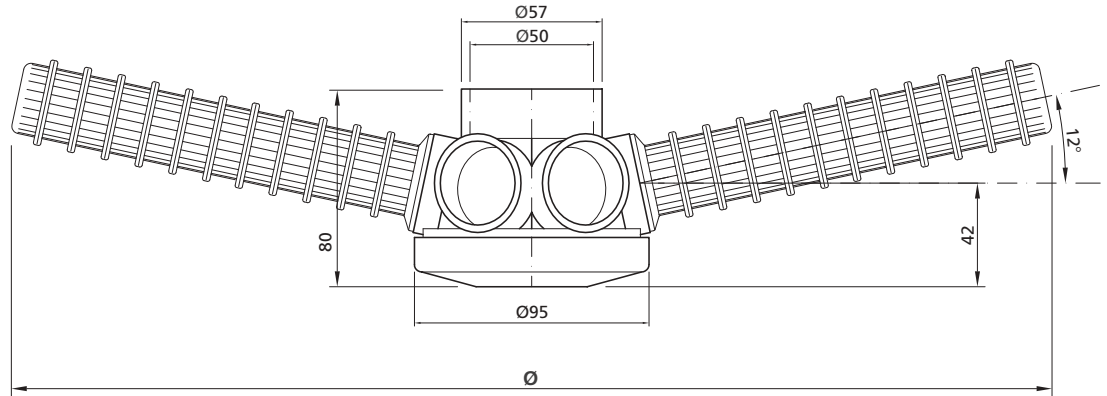

## COLLETORE A 6 VIE INCLINATE - Attacco baionetta 6 WAY ORIENTATED COLLECTOR - Bayonet connection

- Distributori economici per filtri per piscine ed irrigazione

- Inexpensive distributors for swimming pools and irrigation filters

Fessure Slot width	Lt	Ø
0.25 mm	85	260
	113	314
	143	374
	185	458
	210	510
	240	564
	270	622
	312	702
	339	756
	367	810
	397	870
	439	952
464	1005	

Materiale/Material:	ABS - PP
Ordine/Order:	CB6 - (ø) SB (Lt)