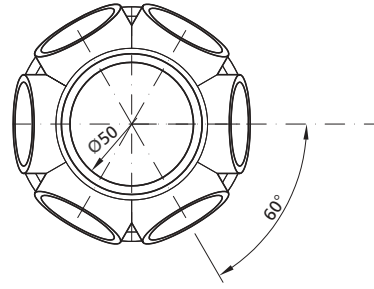

## COLLETORE A 6 VIE INCLINATE - Attacco baionetta 6 WAY ORIENTATED COLLECTOR - Bayonet connection

- Distributori economici per filtri per piscine ed irrigazione

- Inexpensive distributors for swimming pools and irrigation filters

Fessure Slot width	Lt	Ø
0.25 mm	85	260
	113	314
	143	374
	185	458
	210	510
	240	564
	270	622
	312	702
	339	756
	367	810
	397	870
	439	952
464	1005	

Materiale/Material:	ABS - PP
Ordine/Order:	CB6 - (ø) SB (Lt)