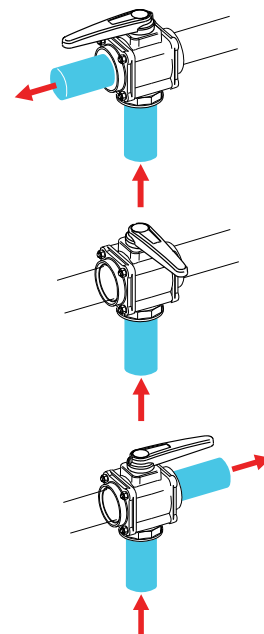

**VALVOLE A SFERA MANUALI  
MANUAL BALL VALVES  
VALVULAS DE BOLA MANUALES**

**453**

Valvole a sfera con tiranti, 3 vie con attacco inferiore a morsetto\*

3-way ball valves with tie-rods and lower clamp coupling\*

Válvulas de bola con tirantes, 3 vías con toma inferior de mordaza\*

**PP BALL**

**UHMW BALL**

**PP BALL**

COD. CODE Cód.	⌚		F	DN	A	B	C	D	G	X	Y
	bar	PSI									
45302 4L44	10	150	1" Full port	25	131	42	79	100	52	33	38
45302 5L66			2" Std. port	40	133	52	94	130	63	40	49
45302 6L77	8	120	2" Full port	50	170	61	110	150	70	57	60
45302 7L99	6	90	3" Full port	65	192	71	125	200	80	72	80

**UHMW BALL**

COD. CODE Cód.	⌚		F	DN	A	B	C	D	G	X	Y
	bar	PSI									
45342 4L44	10	150	1" Full port	25	131	42	79	100	52	33	38
45342 6L77	8	120	2" Full port	50	170	61	110	150	70	57	60
45342 7L99	6	90	3" Full port	65	192	71	125	200	80	72	80

\*Kit morsetto di serraggio completo di guarnizione e vite.  
\*Kit of tightening clamp with seal and screw.  
\*Kit mordaza de ajuste completa con junta y tornillo.

COD. CODE Cód.	Ø
2790 00.100	1" Full port
2790 00.200	2" Std. port
2790 00.220	2" Full port
2790 00.300	3" Full port