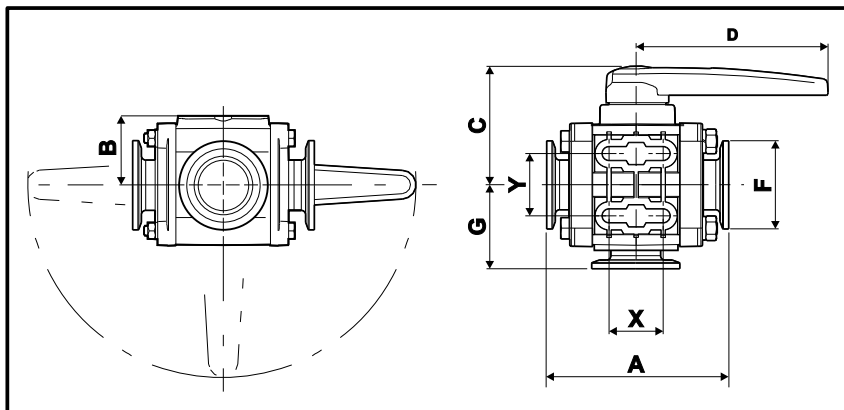

Válvulas de bola con tirantes, 3 vías con toma inferior de mordaza\*

**PP BALL**

**UHMW BALL**

**PP BALL**

COD. CODE Cód.	⌚		F	DN	A	B	C	D	G	X	Y
	bar	PSI									
45302 4L44	10	150	1" Full port	25	131	42	79	100	52	33	38
45302 5L66			2" Std. port	40	133	52	94	130	63	40	49
45302 6L77	8	120	2" Full port	50	170	61	110	150	70	57	60
45302 7L99	6	90	3" Full port	65	192	71	125	200	80	72	80

**UHMW BALL**

COD. CODE Cód.	⌚		F	DN	A	B	C	D	G	X	Y
	bar	PSI									
45342 4L44	10	150	1" Full port	25	131	42	79	100	52	33	38
45342 6L77	8	120	2" Full port	50	170	61	110	150	70	57	60
45342 7L99	6	90	3" Full port	65	192	71	125	200	80	72	80

\*Kit morsetto di serraggio completo di guarnizione e vite.  
\*Kit of tightening clamp with seal and screw.  
\*Kit mordaza de ajuste completa con junta y tornillo.

COD. CODE Cód.	Ø
2790 00.100	1" Full port
2790 00.200	2" Std. port
2790 00.220	2" Full port
2790 00.300	3" Full port